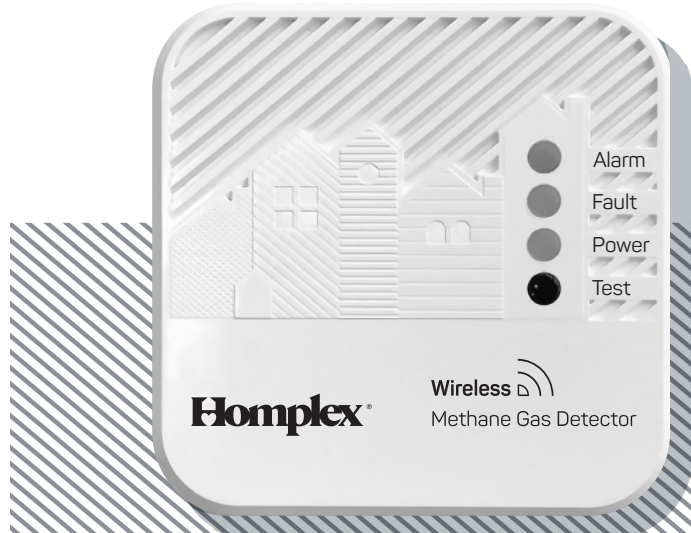

Homplex®

HD100 PRO RF

Detector gaz metan cu radio frecvență

Homplex este un producător de soluții moderne adresate clientului rezidențial și industrial printr-o gamă vastă de soluții de calitate și accesibile, pentru un habitat modern confortabil și sigur.

Detectorul de gaz metan HD100 PRO RF este un aparat de ultimă generație, conceput și construit cu accent puternic pe siguranță. Detectorul este proiectat să funcționeze cu electrovalvele normal deschise și normal închise, fiind ideal pentru spații rezidențiale.

CARACTERISTICI TEHNICE:

- Brand: Homplex
- Putere absorbită: max 1.5 VA
- Alimentare: 230 VAC $\pm 10\%$ 50/60 Hz
- Tip senzor: Semiconductor SnO₂
- Interval de alarmare: 10% L.I.E.
- Timp de activare: ~ 15 sec. de la punerea sub tensiune
- Temperatura de funcționare: 0°C ~ 40°C
- Temperatura de depozitare: -10°C ~ +50°C
- Grad de protecție: IP 42
- Carcasă ABS, culoare albă
- Greutate: aprox. 250g
- Dimensiuni: 91 x 91 x 35mm (L x l x H)
- Distanța maximă de față de transmițător:
aprox. 300 m în câmp liber,
aprox. 50 m în interiorul clădirilor
- Indicatori:
Prezență tensiune: LED verde
Prezență gaz: LED roșu
Întrerupere senzor: LED galben
- Alarmă sonoră: Sirenă piezoelectrică 85 dB la 1 m

Detectare gaz metan

Alimentare 230V
 $\pm 10\%$ 50 / 60Hz

Activare în 10 sec.
de la depășirea
pragului de
sensibilitate

Nivel de alarmare:
10 % L.I.E

Alarmă sirenă
piezoelectrică
intensitate 85 dB la 1 m

Conectarea posibilă a
mai multor detectoare
la o singură electrovalvă
de oprire a gazului